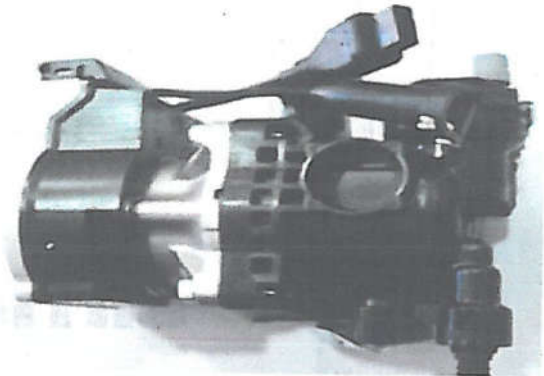

8114250 CALD.MET. BRAVA SLIM HE 25 ErP

Posiz.	Codice	Descrizione
001	6264560	Boiler fixing bracket
002	6010890	Support exchangers bracket
003	6147412	Plug for air vent connection
004	6226464	O-ring 115 diam. 11,91x2,62
005	6226624	Spring air vent knob
006	6278913	Main exchanger body
007	6277130	Probe NTC D.4X40
008	6010892	Support exchangers bracket
009	6269008	Main exchanger door insulation
010	5188360	Main exchanger door
011	6248870	Combustion chamber O-ring
012	6248871	Glass fibre sealing cord
013	6311810	Glass fixing flange
014	6020103	Sight glass
015	6248872	Sight glass gasket
016	6278370	Premix burner

ΚΕΝΤΡΙΚΗ ΜΟΝΑΔΑ SIME (6324920)
ΑΚΙΔΑ ΙΟΝΙΣΜΟΥ (6221670)

ΒΑΛΒΙΔΑ ΑΕΡΙΟΥ (6243838)

ΑΝΕΜΙΣΤΗΡΑΣ (6261412)

ΑΙΣΘΗΤΗΡΙΟ (6131440)

ΚΥΚΛΟΦΟΡΗΤΗΣ ΗΕ 25 (6281624)
ΚΥΚΛΟΦΟΡΗΤΗΣ ΗΕ 30 (6281625)

ΠΡΕΣΣΟΣΤΑΤΗΣ (6273608)

ΠΛΕΞΟΥΔΑ 4αρα (6323874)